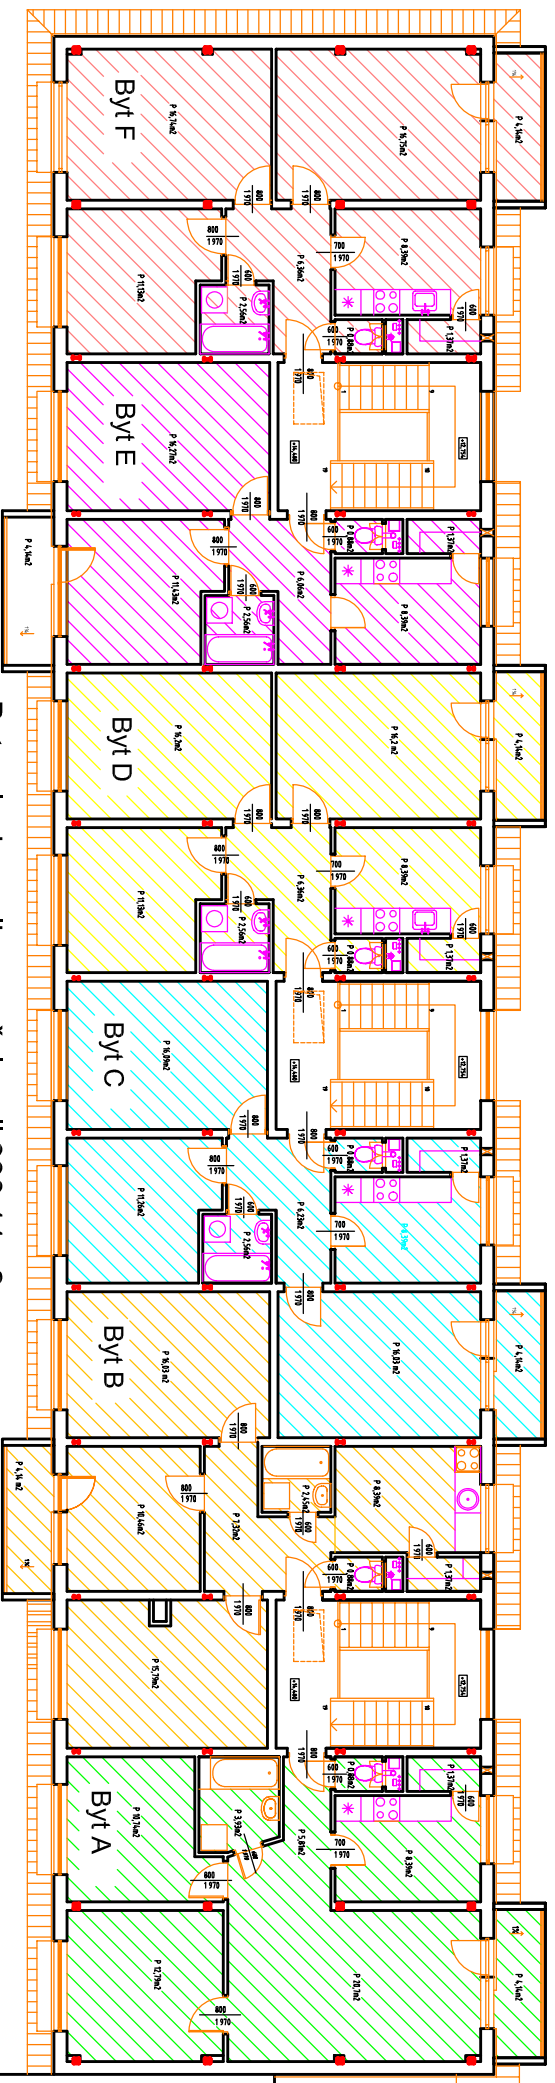

Spolbyť s.r.o. Poprad, Tomášiková 2940/2, 05801 Poprad

Nadstavba "bytového domu Rysy" Tatranská Štrba

Byty plocha celkom v.č. loggii 390,11m²

- Byt A P 68,57 m² - 3 izbový
- Byt B P 67,02 m² - 3 izbový
- Byt C P 67,32 m² - 3 izbový
- Byt D P 67,47 m² - 3 izbový
- Byt E P 51,14 m² - 2 izbový
- Byt F P 68,59 m² - 3 izbový