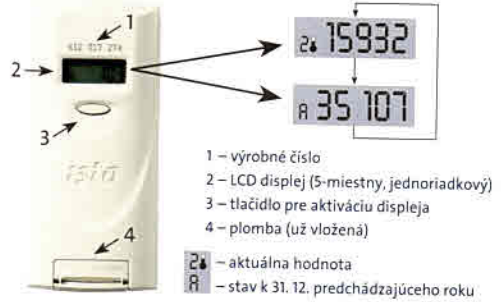

Odpočet dát sa vykonáva bez vstupu do bytov.

ES prehlásenie o zhode: <https://www.ista.com/sk/produkty-a-technologie/pomerove-rozdelovace-tepla/#c79147>

www.ista.sk ■ 02/402 409 99 ■ ista@ista.sk

Informácia pre užívateľa

ista

**Pomerový rozdeľovač tepla
doprimo® 3 radio ready/net**

Stlačte tlačidlo pre aktiváciu displeja. Hodnota aktuálneho stavu za predchádzajúci rok sa k dátumu 31. 12. zobrazí v políčku „A“. Hodnoty za nasledujúce obdobie (1 kalendárny rok) sa načítavajú opäť od nuly.