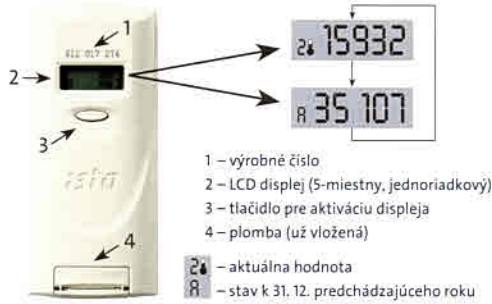

Informácia pre užívateľa

ista

**Pomerový rozdeľovač tepla
doprimo® 3 radio ready/net**

Stlačte tlačidlo pre aktiváciu displeja. Hodnota aktuálneho stavu za predchádzajúci rok sa k dátumu 31. 12. zobrazí v políčku „A“. Hodnoty za nasledujúce obdobie (1 kalendárny rok) sa načítavajú opäť od nuly.

Odpočet prístroja sa vykonáva prostredníctvom pracovníka spoločnosti ista Slovakia, s. r. o., ktorý prístroj diaľkovo odčíta pomocou prístroja PDA (1 x do roka), alebo cez zbernicu dát, ktorá si údaje o nameraných hodnotách automaticky sťahuje v naplánovaných intervaloch.

Odpočet dát sa vykonáva bez vstupu do bytov.

ES prehlásenie o zhode: <https://www.ista.com/sk/produkty-a-technologie/pomerove-rozdelovace-tepla/#c79147>

www.ista.sk ■ 02/402 409 99 ■ ista@ista.sk

Informácia pre užívateľa

ista

**Pomerový rozdeľovač tepla
doprimo® 3 radio ready/net**

Stlačte tlačidlo pre aktiváciu displeja. Hodnota aktuálneho stavu za predchádzajúci rok sa k dátumu 31. 12. zobrazí v políčku „A“. Hodnoty za nasledujúce obdobie (1 kalendárny rok) sa načítavajú opäť od nuly.